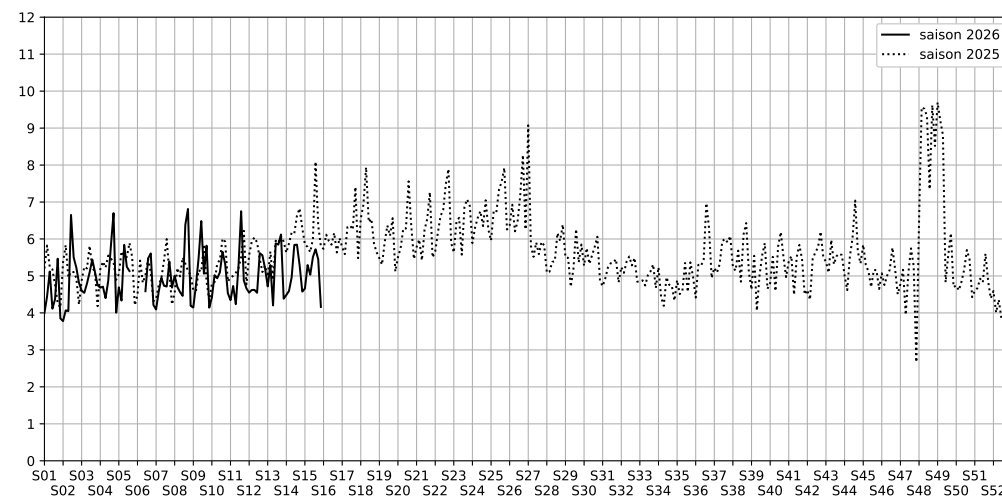

Indice Harmonica Nuit [22h-06h]
Comparaison avec saison précédente à jour équivalent