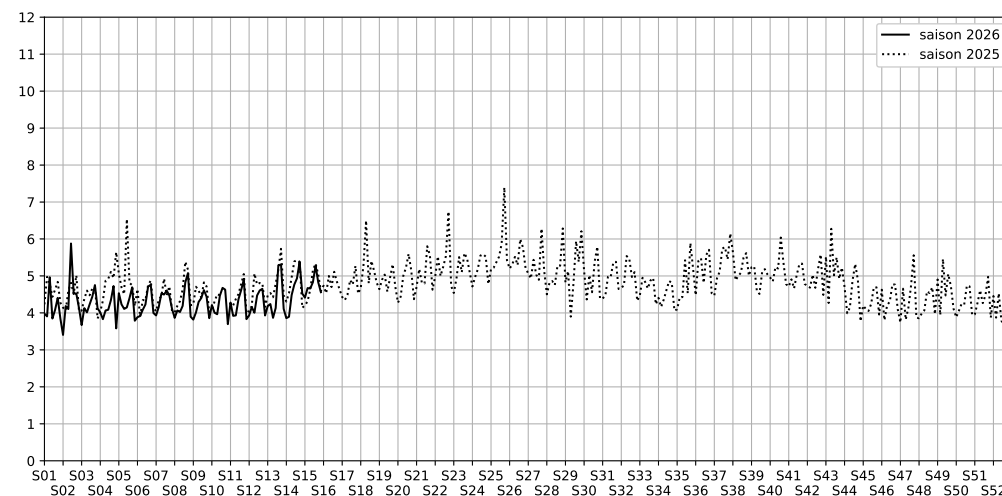

Indice Harmonica Nuit [22h-06h]
Comparaison avec saison précédente à jour équivalent