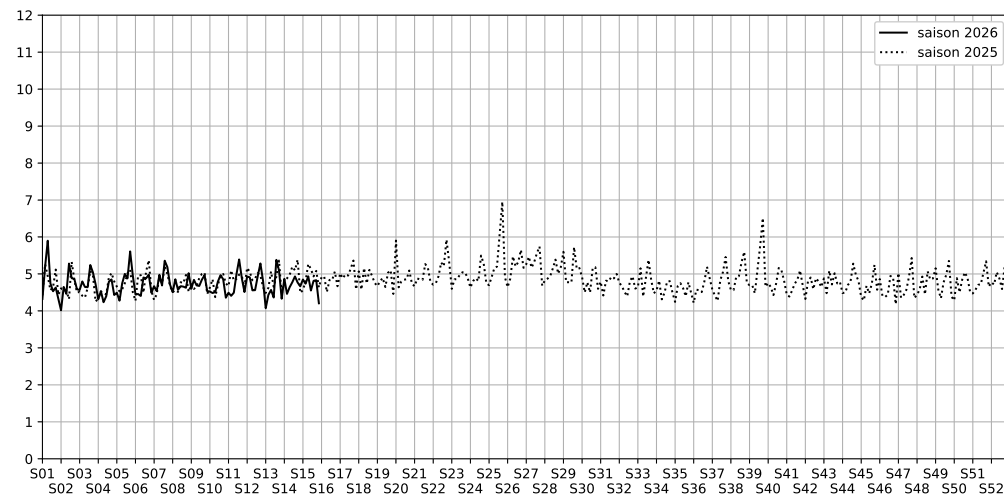

Indice Harmonica Nuit [22h-06h]
Comparaison avec saison précédente à jour équivalent