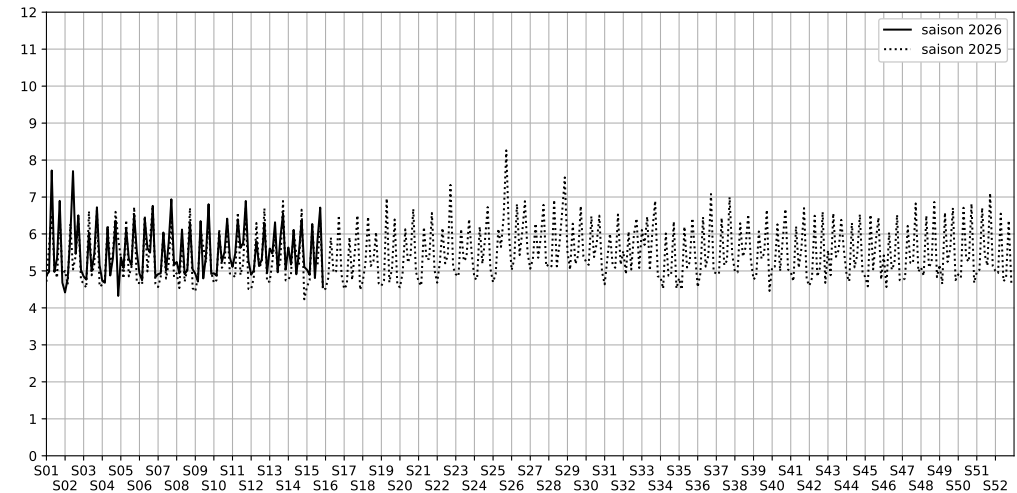

Indice Harmonica Nuit [22h-06h]
Comparaison avec saison précédente à jour équivalent