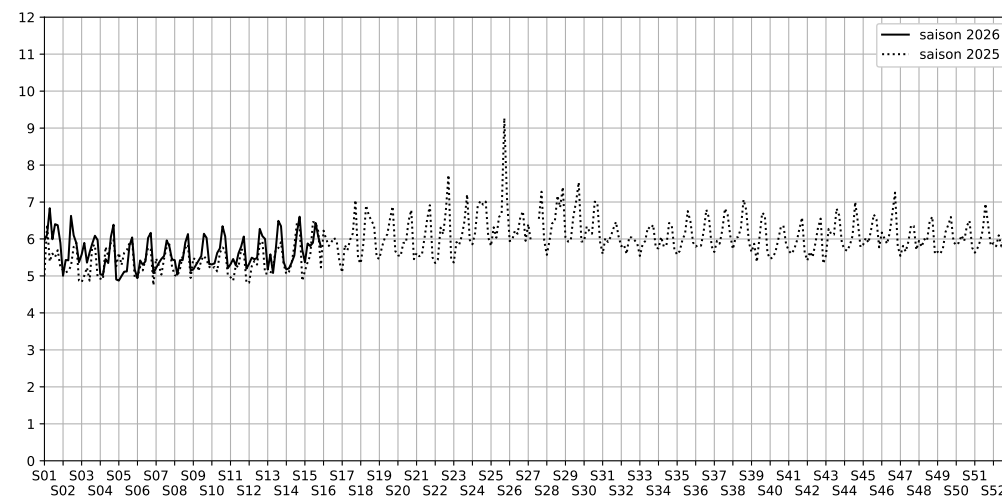

Indice Harmonica Nuit [22h-06h]
Comparaison avec saison précédente à jour équivalent