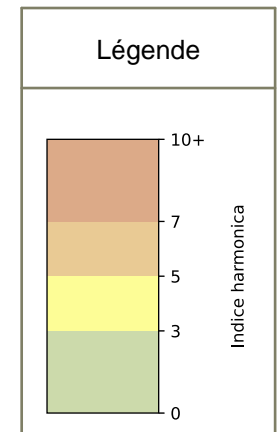

2026 / sem. 15 (du 06/04/2026 au 12/04/2026)

SYNTHÈSE DES SITES SUR LA SEMAINE
Par Indice Harmonica nocturne [22h-06h] décroissant

	Nuit du lundi 06/04/2026 au mardi 07/04/2026	Nuit du mardi 07/04/2026 au mercredi 08/04/2026	Nuit du mercredi 08/04/2026 au jeudi 09/04/2026	Nuit du jeudi 09/04/2026 au vendredi 10/04/2026	Nuit du vendredi 10/04/2026 au samedi 11/04/2026	Nuit du samedi 11/04/2026 au dimanche 12/04/2026	Nuit du dimanche 12/04/2026 au lundi 13/04/2026
1	STALINGRAD (5,4)	STALINGRAD (5,9)	1 QUAI DE L'OISE (6,3)	STALINGRAD (5,9)	STALINGRAD (6,4)	1 QUAI DE L'OISE (6,7)	STALINGRAD (5,8)
2	17 QUAI DE L'OISE (5,3)	51 QUAI DE LA SEINE (5,3)	STALINGRAD (5,8)	QUAI DE LA LOIRE (5,5)	QUAI DE LA LOIRE (6,3)	STALINGRAD (6,1)	QUAI DE LA LOIRE (4,8)
3	1 QUAI DE L'OISE (5,0)	17 QUAI DE L'OISE (5,3)	QUAI DE LA LOIRE (5,2)	51 QUAI DE LA SEINE (5,5)	1 QUAI DE L'OISE (5,9)	QUAI DE LA LOIRE (6,0)	17 QUAI DE L'OISE (4,7)
4	31 QUAI DE L'OISE (4,9)	QUAI DE LA LOIRE (5,1)	17 QUAI DE L'OISE (5,0)	17 QUAI DE L'OISE (5,2)	17 QUAI DE L'OISE (5,9)	17 QUAI DE L'OISE (5,5)	67 QUAI DE LA SEINE (4,6)
5	QUAI DE LA LOIRE (4,8)	1 QUAI DE L'OISE (4,9)	51 QUAI DE LA SEINE (5,0)	67 QUAI DE LA SEINE (4,8)	51 QUAI DE LA SEINE (5,7)	51 QUAI DE LA SEINE (5,4)	1 QUAI DE L'OISE (4,6)
6	51 QUAI DE LA SEINE (4,7)	31 QUAI DE L'OISE (4,7)	31 QUAI DE L'OISE (4,9)	1 QUAI DE L'OISE (4,8)	67 QUAI DE LA SEINE (5,3)	31 QUAI DE L'OISE (4,8)	31 QUAI DE L'OISE (4,2)
7	67 QUAI DE LA SEINE (4,4)	67 QUAI DE LA SEINE (4,7)	67 QUAI DE LA SEINE (4,7)	31 QUAI DE L'OISE (4,6)	31 QUAI DE L'OISE (4,8)	67 QUAI DE LA SEINE (4,8)	51 QUAI DE LA SEINE (4,2)