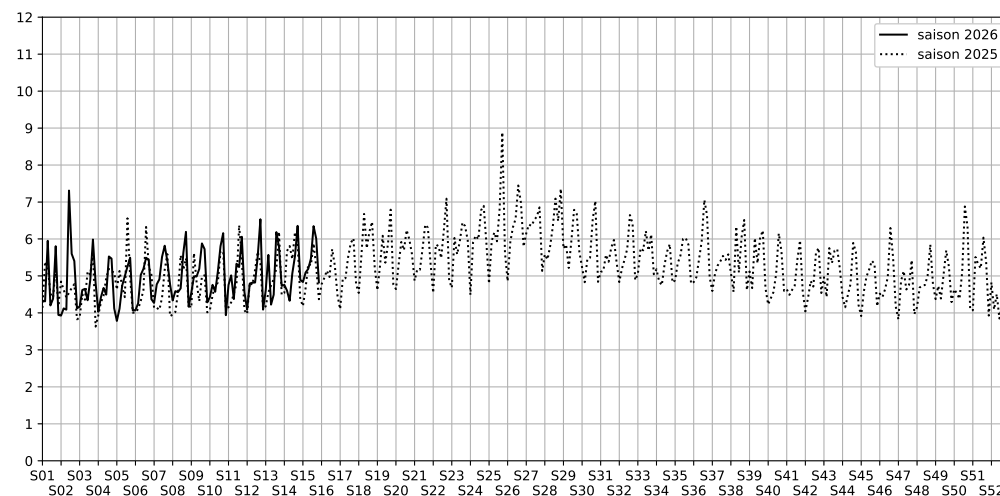

Indice Harmonica Nuit [22h-06h]
Comparaison avec saison précédente à jour équivalent